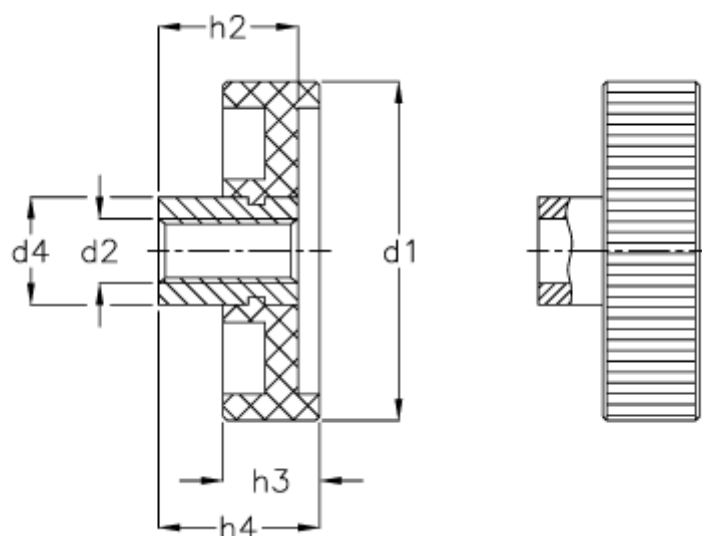

Varenummer: 20226KT50M10
Beskrivelse: E+G Håndhjul
GN 226-KT-50-M10

Mål

$d1 = 50$
 $d2 = M 10$
 $d4 = 18$
 $h1 = 25$
 $h2 = 20$
 $h3 = 15$